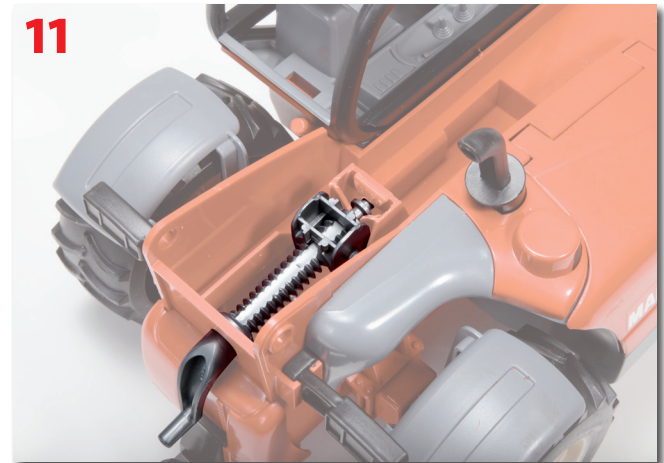

just like the real thing