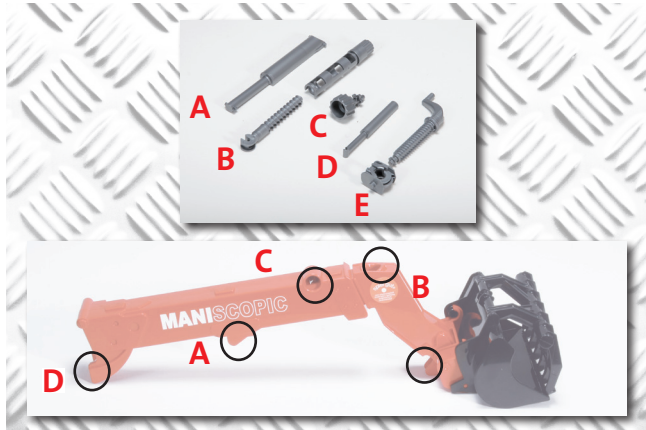

just like the real thing