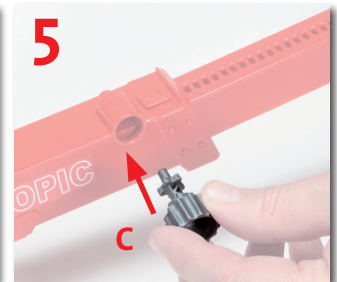

just like the real thing