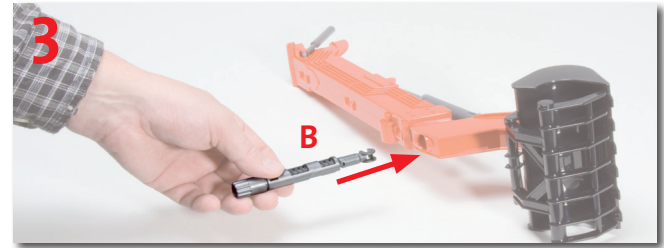

just like the real thing